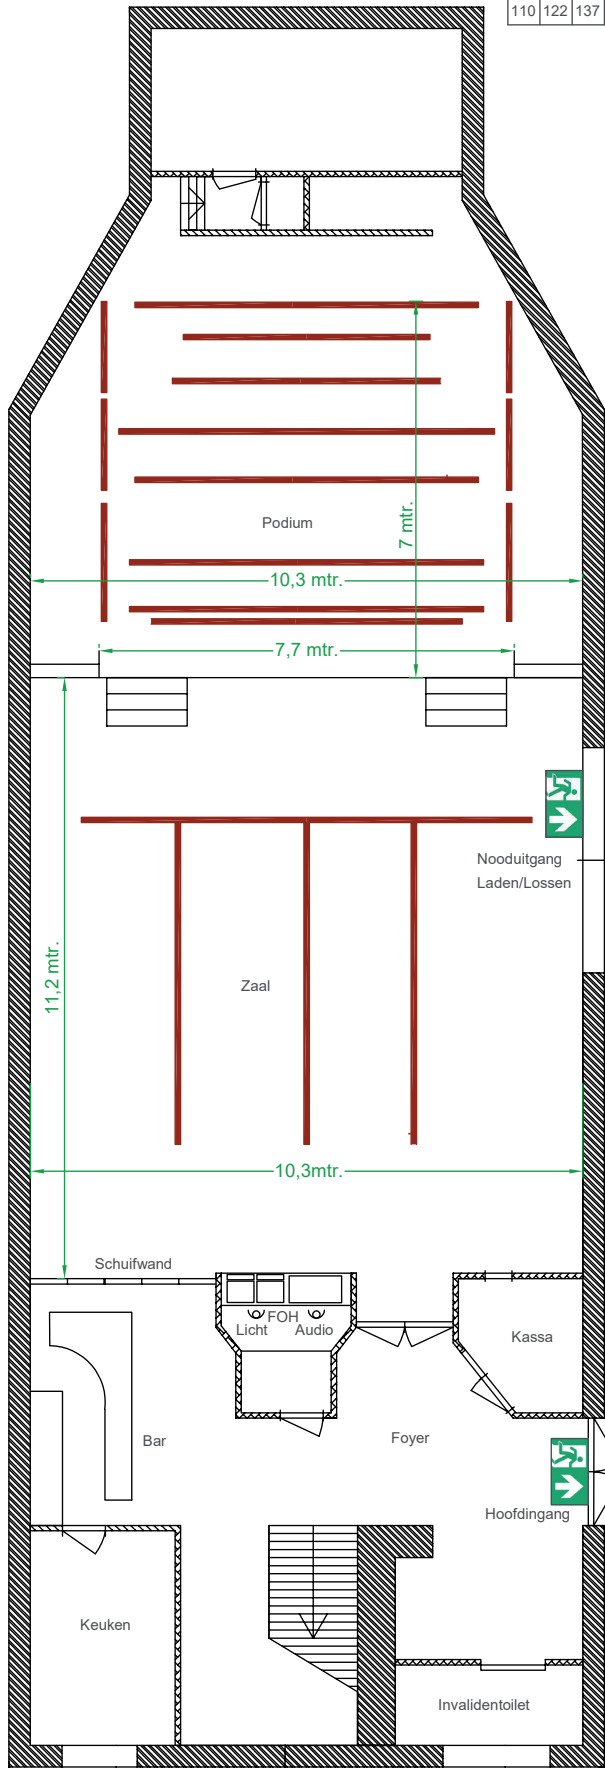

Lee kleurenfilters							
101	111	124	138	157	176	205	
102	113	126	140	158	180	Frost114	
103	117	127	141	159	181	Frost119	
104	118	132	142	161	195		
106	119	134	143	162	201		
107	120	135	147	164	202		
109	121	136	152	165	203		
110	122	137	156	174	204		

Verlichting		
Nr.	Omschrijving	Chan
1	Fresnel	75
2	Fresnel	81
3	ACP	76
4	ACP	84
5	3x kleine PAR	74
6	3x kleine PAR	82
7	Profiel	73
8	Profiel	80
9	Profiel	83
10	ACP	86
11	ACP	96
12	Profiel	85
13	Profiel	95
14	PC met kleppen	14
15	Profiel	13
16	PC met kleppen	12

Verlichting		
Nr.	Omschrijving	Chan
17	Profiel	11
18	Fresnel met kleppen	89
19	Profiel	10
20	Fresnel met kleppen	9
21	Profiel	8
22	Fresnel met kleppen	7
23	Profiel	6
24	Fresnel met kleppen	92
25	Profiel	5
26	PC met kleppen	4
27	Profiel	3
28	PC met kleppen	2
29	PC met kleppen	64
30	Fresnel	16
31	Fresnel	17
32	Fresnel	18
33	Fresnel	19
34	Fresnel	20
35	Fresnel	21
36	PC met kleppen	70
37	PC met kleppen	65
38	PC met kleppen	71
39	PC met kleppen	66
40	Fresnel	103
41	Fresnel	104
42	Fresnel	105
43	Fresnel	106
44	Fresnel	107
45	PC met kleppen	72
46	PC	112
47	PC	111
48	PC	110
49	PC	109
50	LED par 11 kanalen	121
51	LED par 11 kanalen	132
52	LED par 11 kanalen	143
53	LED par 11 kanalen	154
54	LED par 11 kanalen	165
55	PC zonder kleppen	40
56	LED par 11 kanalen	176
57	LED par 11 kanalen	187
58	LED par 11 kanalen	198
59	LED par 11 kanalen	209
60	LED par 11 kanalen	220
61	PC zonder kleppen	40
62	PC zonder kleppen	41
63	Par Conventioneel	113
64	Par Conventioneel	114
65	Par Conventioneel	115
66	Par Conventioneel	116
67	Par Conventioneel	117
68	Par Conventioneel	118
69	PC zonder kleppen	41
70	Reserve	n.v.t.

Project :	Plattegrond Theater Landgraaf
Opdrachtgever :	Theater Landgraaf
Bladformaat :	A3
Datum :	22-07-2020
Tekening Nr.:	3124-2020
Getekend door :	Fred Foxen